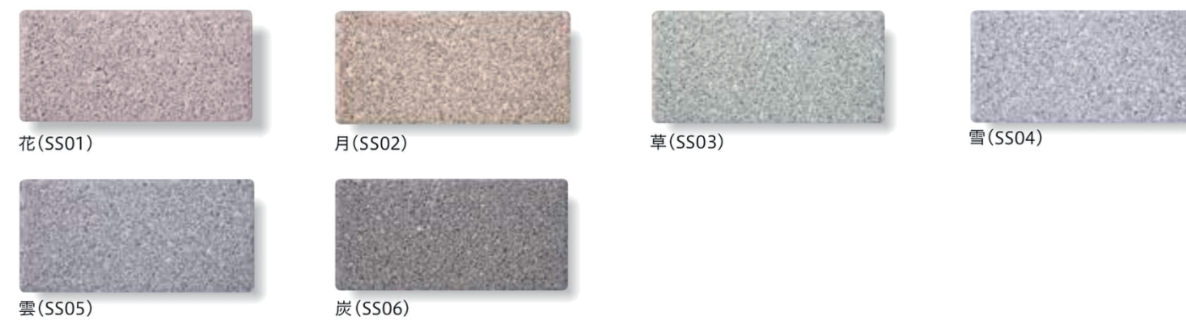

Collection

コレクションG

Collection

コレクション

Color
コレクション

Silky Stone

シルキーストーン

Color

色彩は、日本の四季・風土を参考に、花、月、草、雪、雲、炭の6色を揃えました。

普通
(非透水)

Demi G

デミG

Color

Universal FG

ユニバーサルFG

Color