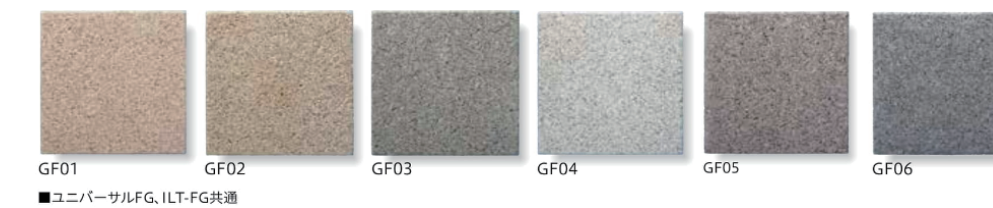

Collection

コレクションG

Collection

コレクション

Color
コレクション

Silky Stone

シルキーストーン

Color

色彩は、日本の四季・風土を参考に、花、月、草、雪、雲、炭の6色を揃えました。

普通
(非透水)

Demi G

デミG

Color

Universal FG

ユニバーサルFG

Color